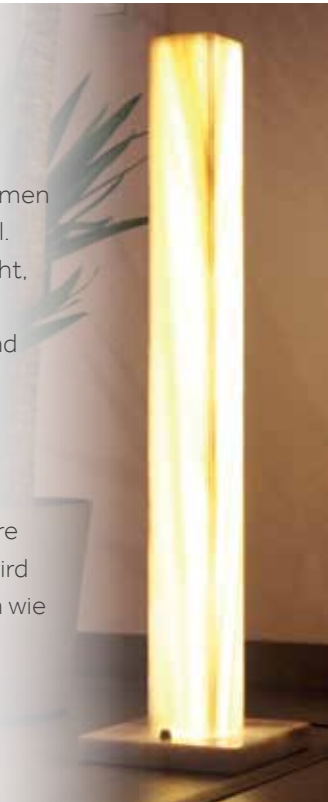

Die Wirkung von Licht

Der richtige Lichteinsatz in Wohnräumen und im Wellnessbereich ist essenziell. Ein Raum, der mit einem warmen Licht, also einer niedrigen Farbtemperatur, ausgeleuchtet ist, wirkt gemütlich und entspannend.

Von Studien wird belegt, dass dies wesentlich zur Gesunderhaltung beiträgt. Licht spendet nicht nur Helligkeit, sondern beeinflusst unsere Emotionen und Stimmungen. Dies wird mit Sölker Marmor Leuchten, ähnlich wie bei Kerzenschein, deutlich spürbar.