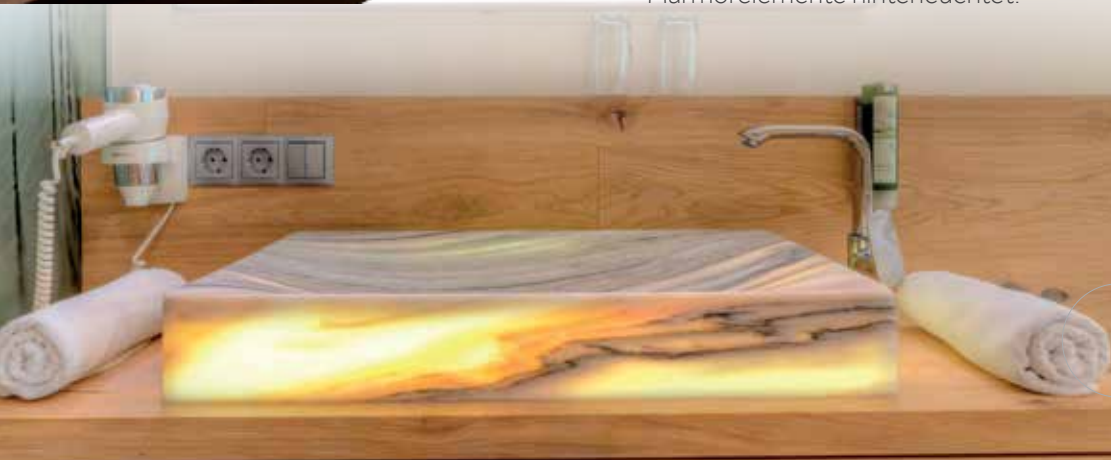

Sölker Marmor

Waschtische

SÖLKER
MARMOR

Durch eine Spezial-Versiegelung der Oberfläche werden die Marmorwaschtische zum dauerhaft schönen „Eyecatcher“ in der Hotellerie, sowie im Privatbereich.

Symbiose aus Marmor und Licht mittels höchster LED Qualität

Sölker Marmor – Innovation trifft auf Tradition

Sölker Marmor steht seit Jahrzehnten für Produktinnovation. Zusätzlich zu den traditionellen Produktschienen werden bemerkenswerte Neuheiten entwickelt. Nun wurde ein neuer Meilenstein in der Natursteinbranche gesetzt. Erstmals werden massive Marmorelemente hinterleuchtet.

Bei den hinterleuchteten Objekten kommt modernste LED-Technologie zum Einsatz. Durch die hochkristalline Struktur lässt der einzige Buntmarmor Österreichs Licht durchscheinen, wodurch gestalterisch erstaunliche Effekte erzielt werden.

Exklusive, hinterleuchtete Marmorwaschtische werden in jedem Raum zum Highlight. Jedes Stück ist ein Unikat. Unverwechselbar und einfach schön.

SÖLKER MARMOR

Kontaktieren Sie uns. Gerne beraten wir Sie und helfen Ihnen bei der Auswahl.