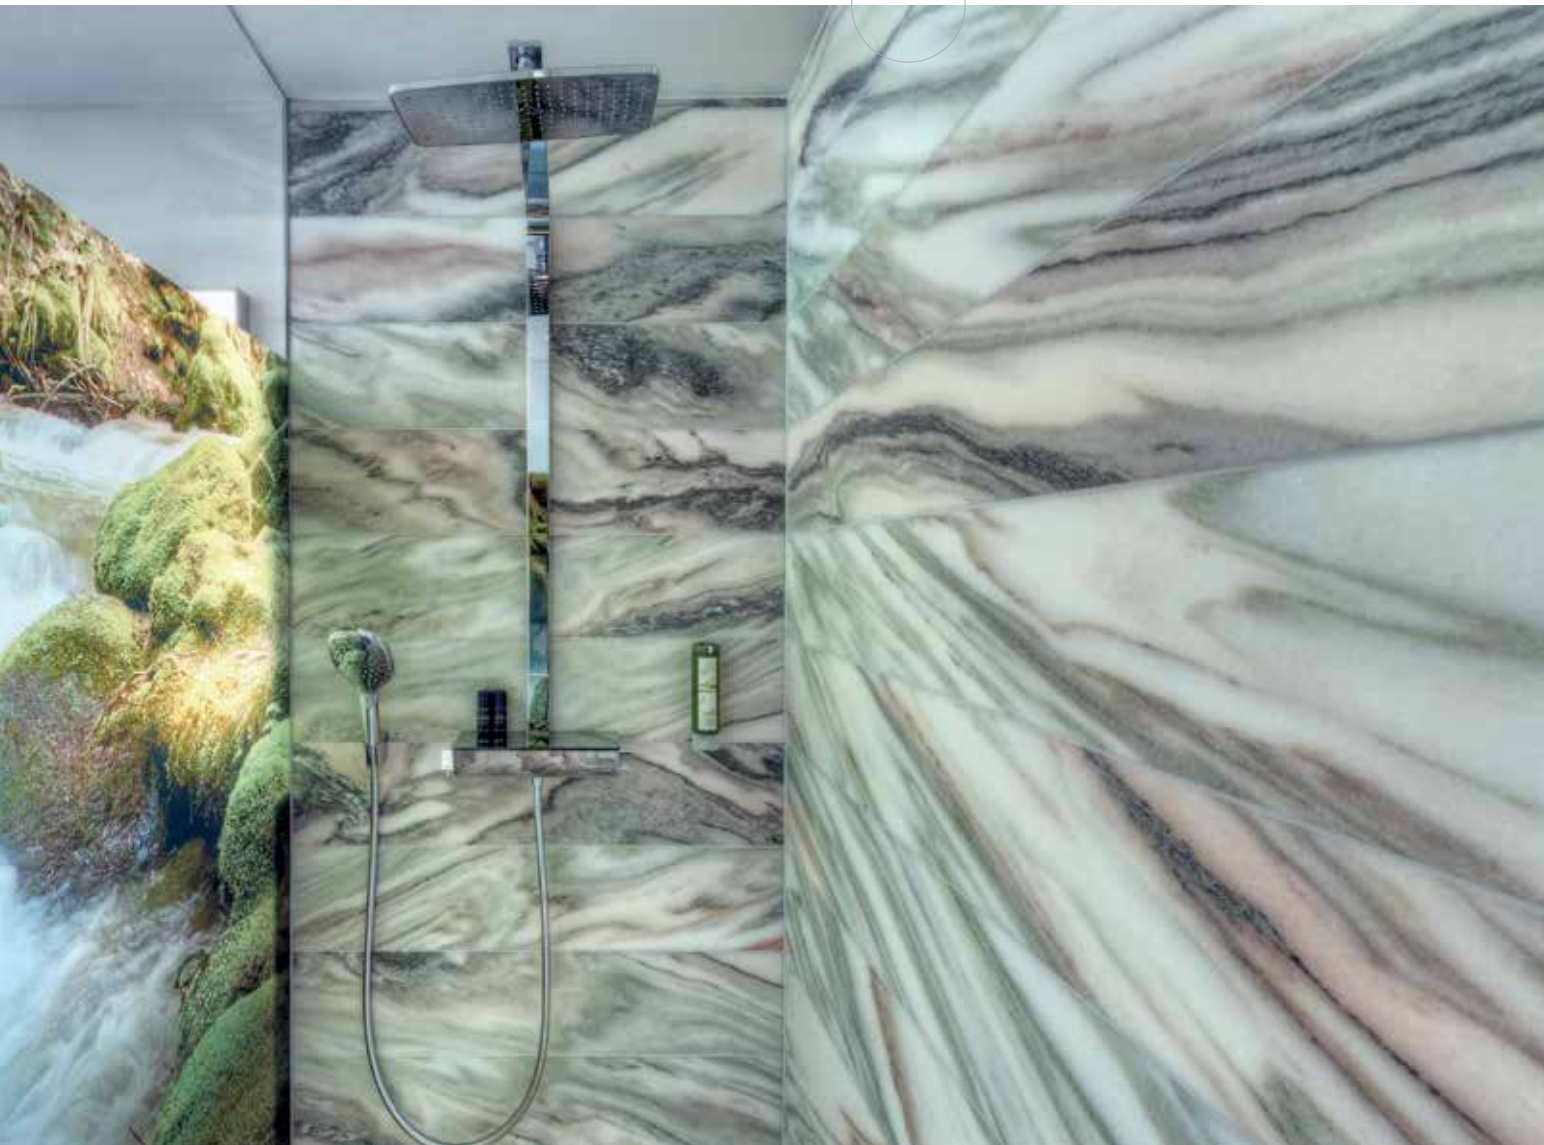

Sölker Marmor

Boden, Wand und Treppe

**SÖLKER
MARMOR**

Nur das Beste für Wand und Boden

Marmor ist nicht gleich Marmor. Durch seine natürliche Eleganz, seine hohe Widerstandsfähigkeit und seine ausgezeichneten Verarbeitungseigenschaften ist Sölker Marmor besonders gut für die exklusive Innen- und Außenarchitektur geeignet.

Schönheit

380 Millionen Jahre ist der Sölker Marmor zur Perfektion gereift. Er besticht durch sein harmonisches Farbenspiel aus Rosé, Grün, Weiß und Grau. Jede Sölker Marmor Bodenfliese ist ein exklusives Kunstwerk, das die Vielfalt und Komplexität der Natur reflektiert.

Akzente für den Innen- und Außenbereich

Sölker Marmor ist extrem abriebfest und frostbeständig. Das macht ihn zum idealen Boden- und Wandbelag für den Innen- und Außenbereich.

Aufgrund der hochkristallinen Struktur lässt sich Sölker Marmor hinterleuchten. Dabei entstehen gestalterisch erstaunliche Effekte.

Beständige Schönheit

Sölker Marmor verfügt durch die hochkristalline Struktur über eine elegante Ausstrahlung, die ihre Schönheit über Jahrzehnte behält. Natürlich und ökologisch wertvoll.

Lebendige Ausstrahlung