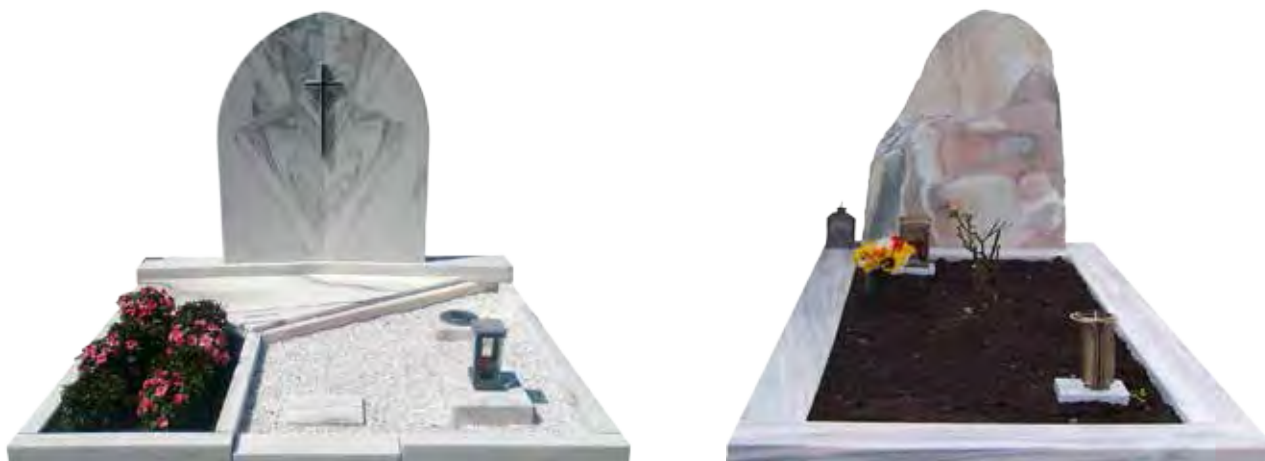

INDIVIDUELLE VIELFALT GRENZENLOSE MÖGLICHKEITEN

Mit Sölker Marmor können einzigartige Grabstätten gestaltet werden. Individuelle Lösungen aller Art lassen sich realisieren. Ob bildhauerisch bearbeitet oder naturbelassen als Alpinstein, der Sölker Marmor entfaltet in jeglicher Weise seine Schönheit. Auch Spalt- und Schnittfelsen sind in unzähligen Formen und Maserungen verfügbar. Sie alle warten nur darauf, von professioneller Hand weiterbearbeitet und veredelt zu werden.

INSPIRATIONEN

Der Kreativität des Bearbeiters und Künstlers sind dabei keine Grenzen gesetzt. Durch unterschiedliche Oberflächenbearbeitungen - gespalten, geschliffen, poliert oder leathertouch - können die Charaktere des Steins auf unterschiedliche Art und Weise hervorgehoben werden. Er lässt sich auch gut mit anderen Materialien wie Metall, Glas oder Holz kombinieren. Nutzen Sie die vielfältigen Einsatz- und Bearbeitungsmöglichkeiten, um besondere Grabstätten zu realisieren.